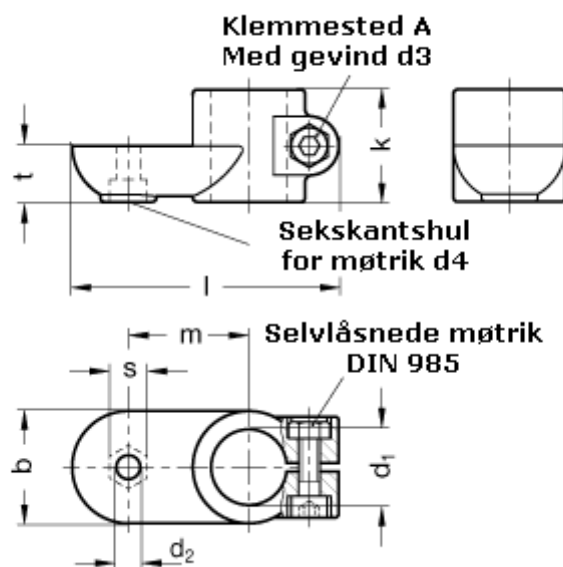

Varenummer: 20274B42OZ2BL
Beskrivelse: E+G laskeforbindelse
GN274-B42-OZ-2-BL

Mål

b = 65	s = 17
d1 = B42	t = 32.5
d2 = 10.5	
d3 = M10	
d4 = M10	
k = 65	
l = 148	
m = 70	